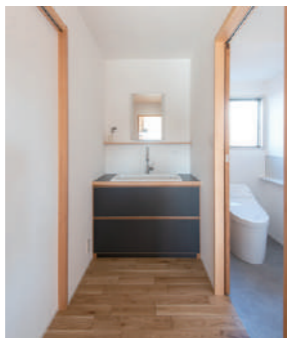

リフォームベスト施工 コンテスト

応募
総数 **139** 通

結果発表!

【新春特別企画】リフォームベスト施工コンテスト」にたくさんの投票をいただきまして、ありがとうございました。皆様の投票により、第8回ベスト施工賞が決定しました。また、2024年に入社したスタッフから新人賞も決定！結果をここに発表いたします！今回入賞した3作品の詳細をご紹介しますのでリフォームの参考にしてください。

ベスト施工賞

施工概要

築39年の中古住宅をカスケ不動産で買い取り、カスケのリノベでリノベーションを行いました。南面の一番光の入る空間が和室のため使い勝手が悪く、浴室や洗面脱衣室も少し窮屈さを感じる大きさでした。軽量鉄骨造のため、躯体を考えながら間取りを大きく改修しました。北側にあったダイニングキッチンも南側に配置変更し、和室2間をつなげることで明るいLDKが誕生。回遊性のある、アイランド風キッチンが主役となった空間です。一番日当たりの良い窓には断熱性の高い内窓を設置しました。室外の温度変化の影響を室内に伝えにくくなるためお部屋の寒さや暑さを軽減します。水まわり設備をすべて交換することで快適性が向上しました。室内はジャパンディテイスで統一した、落ち着いた空間になっています。

詳細はこちら

DATA

倉敷市 モデルハウス

【施工箇所】

1階全面、2階リフレッシュ工事、
外壁・屋根塗装

【リフォーム期間】

約3か月間

【費用】

約1300万円

リフォーム部門

No.7 | リフォームでお家を大変身!

Before

扱いが限られてしまう和室の続き間がありました。

外壁と屋根が色あせていたことで、経年を感じさせていました。

脱衣室と洗面は別々に配置することで、それぞれがゆとりのある空間に。ゆとりのあるサイズ感の浴室は白とグレーでまとめられ落ち着いた仕上がりになりました。

汚れが目立っていた外観は屋根をブラック、外壁をダークグレーで塗装しました。

After

日当たりの良い2間続きの和室を、陽の光が差し込む明るいLDKへ。レンジフードの配管スペースを確保するための下がり天井は突板を張りアクセントに。

玄関ホールとリビング間の建具はクリアなものをセレクトすることで、キッチンに立つと視線が抜け、空間に広がりを感じます。

アイランド風キッチンは、両サイドに動線を計画し、回遊動線とともにゆとりを感じるキッチンです。圧迫感のないオイルガードは造作しました。

浴室は1216サイズから1616サイズのユニットバスとなり、足をのびしてゆったり浸かることができます。

担当者より

いつもじゅげむ通心を見てくださっている皆様、そして投票をして頂いた皆様、本当に有難うございました！今回入賞出来た事をとても嬉しく思います。今回は、近年増えている中古住宅を購入してリフォームをするケースで、カスケホーム×カスケ不動産の強みを活かした事例をご紹介します。これからもお客様のニーズに応じた様々なご提案ができるよう精進してまいります。

ベスト施工賞

Before

DATA

笠岡市H様邸

【施工箇所】バリアフリー工事

【リフォーム期間】約1週間

【費用】約45万円

After

プチリフォーム部門

No.4 | 玄関ホールの段差解消で安心安全な空間に

施工概要

リビングに入る際、段差が躓きそうになるお悩みからご相談いただきました。玄関ホールをリビング入口の高さに合わせ、玄関框も新設。ホール自体の高さは上がったものの、ホールに足をかける高さは変わらずご利用いただけます。段差が無くなったことで安全性が向上した上、お掃除もしやすくなります。今回は介護保険を利用して、自己負担を抑えることができました。

詳細はこちら

担当者より