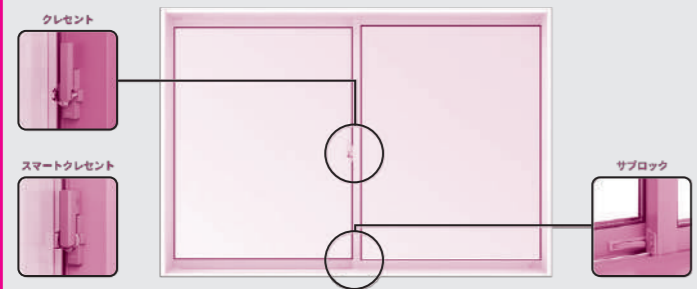

住まいのお悩み 解決 Q&A

読者アンケートでいただく「住まいのお悩み」をカスケスタッフがズバリ解決!

Q ニュースで報じられる空き巣や強盗被害が心配です。リフォームでできる防犯対策はありますか?

A 戸建て住宅では、侵入窃盗の約6割が窓から侵入しています。建物に侵入する際、5分以内に侵入することができれば、約7割が侵入を諦めると言われています。防犯性能の高い窓にすることが効果的です!

窓の取替え

2つのロックがついている窓に取り換えることで防犯性アップ。耐貫通性に優れた安全合わせガラスを採用すれば、「こじ破り」や「打ち破り」に効果的です。壁を壊さず一日でリフォームが完了できるタイプもあり。