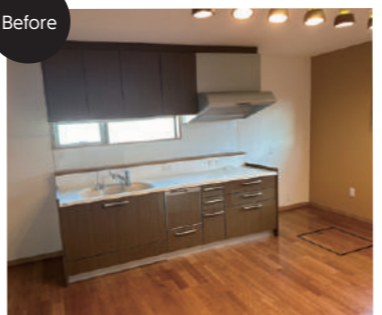

★ ★ ★ 新人賞

Before